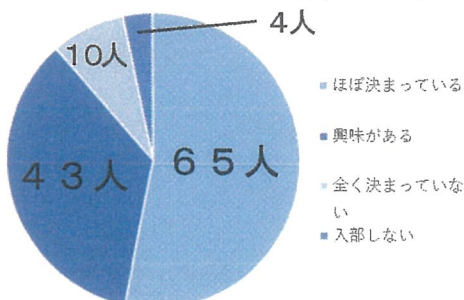

Journal

第3号

2026(R8)年4月17日
山形県立寒河江高等学校

新聞部

新入生入部希望動向

『興味がある』

男子・女子ともに弓道が最多

今年度も部活動見学・体験の時期となり、2・3年次は新入部員獲得のため、ポスター掲示や呼びかけなどをして勧誘活動に力を入れている。そこで新聞部では部活動加入動向調査を行い、今年度の加入動向について考察した。

新聞部は今回、入部する部活がどの程度決まっているか、どの部活動に入部したいか、または興味を持っているかの2点を調査した。1年次生徒から122件の回答が得られた。以下は

その結果と、分析である。「入部しない」昨年と比べ大幅減少。入部を「ほぼ決めてい」と答えた生徒は、男子は約60%、女子が約50%だった。また、「入

部しないと答えた人は男女ともに3%と、昨年の10%より大幅に減少した。昨年度の各部活動の功績が一因と考

えていることが考えられる。「興味がある部活動はあるがまだ決めていない」部活が多く、女子は茶

部活のミスマッチを減らそう！例年、入部してもなかなか長く続かず、すぐに退部してしまう人が多くいる。そんな状況に陥らないために部員側と新入生側の対策方法を紹介します。

部活動の見学期間中に2・3年次が注意すべきポイントはいくつか紹介する。いつでも楽しそうに活動する部員が楽しそうに活動する

動していることは魅力的な部活に見える。緊張してしまうかもしれないがリラックスして部活に励もう。距離感を保って声掛けなどをやる。部活の良さを伝えた

来週21日の部会で正式に部登録となる。悔いのない選択ができるよう、最後までしっかり見学し、自分の入りたい部活動を吟味してい

男子	部名	人数
	野球	8
	サッカー	4
	陸上	2
	ハンドボール	0
	ソフトテニス	2
	テニス	1
	水泳	0
	カヌー	2
	卓球	4
	バドミントン	4
	バスケットボール	7
	バレーボール	4
	剣道	0
	弓道	6
	放送	0
	美術	1
	書道	0
	茶華道	0
	吹奏楽	0
	科学	0
	将棋	2
	新聞	1
	合計	48

男子	部名	人数
	野球	8
	サッカー	7
	陸上	5
	ハンドボール	4
	ソフトテニス	5
	テニス	7
	水泳	1
	カヌー	5
	卓球	11
	バドミントン	13
	バスケットボール	12
	バレーボール	6
	剣道	3
	弓道	19
	放送	0
	美術	1
	書道	0
	茶華道	0
	吹奏楽	3
	科学	4
	将棋	4
	新聞	4
	合計	122

女子	部名	人数
	野球	0
	サッカー	0
	陸上	1
	ハンドボール	0
	ソフトテニス	0
	テニス	3
	水泳	0
	カヌー	0
	卓球	1
	バドミントン	5
	バスケットボール	3
	バレーボール	1
	剣道	3
	弓道	10
	放送	0
	美術	1
	書道	4
	茶華道	8
	吹奏楽	6
	科学	0
	将棋	0
	新聞	1
	合計	47

女子	部名	人数
	野球	1
	サッカー	1
	陸上	2
	ハンドボール	0
	ソフトテニス	7
	テニス	3
	水泳	0
	カヌー	5
	卓球	1
	バドミントン	12
	バスケットボール	3
	バレーボール※	1
	剣道	3
	弓道	24
	放送	3
	美術	6
	書道	13
	茶華道	16
	吹奏楽	15
	科学	0
	将棋	1
	新聞	1
	合計	117

※アンケート作成時のミスにより集計できませんでした。心よりお詫び申し上げます。

自分の予定によって休みやすいのかなども紹介する。部活の休みの日や活動日数をしっかり確認する

お詫び 今回のアンケート(4月14日実施の1年次が対象)の女子の「興味のある部活動」の選択肢にバレーボール部が記載されていませんでした。心よりお詫び申し上げます。